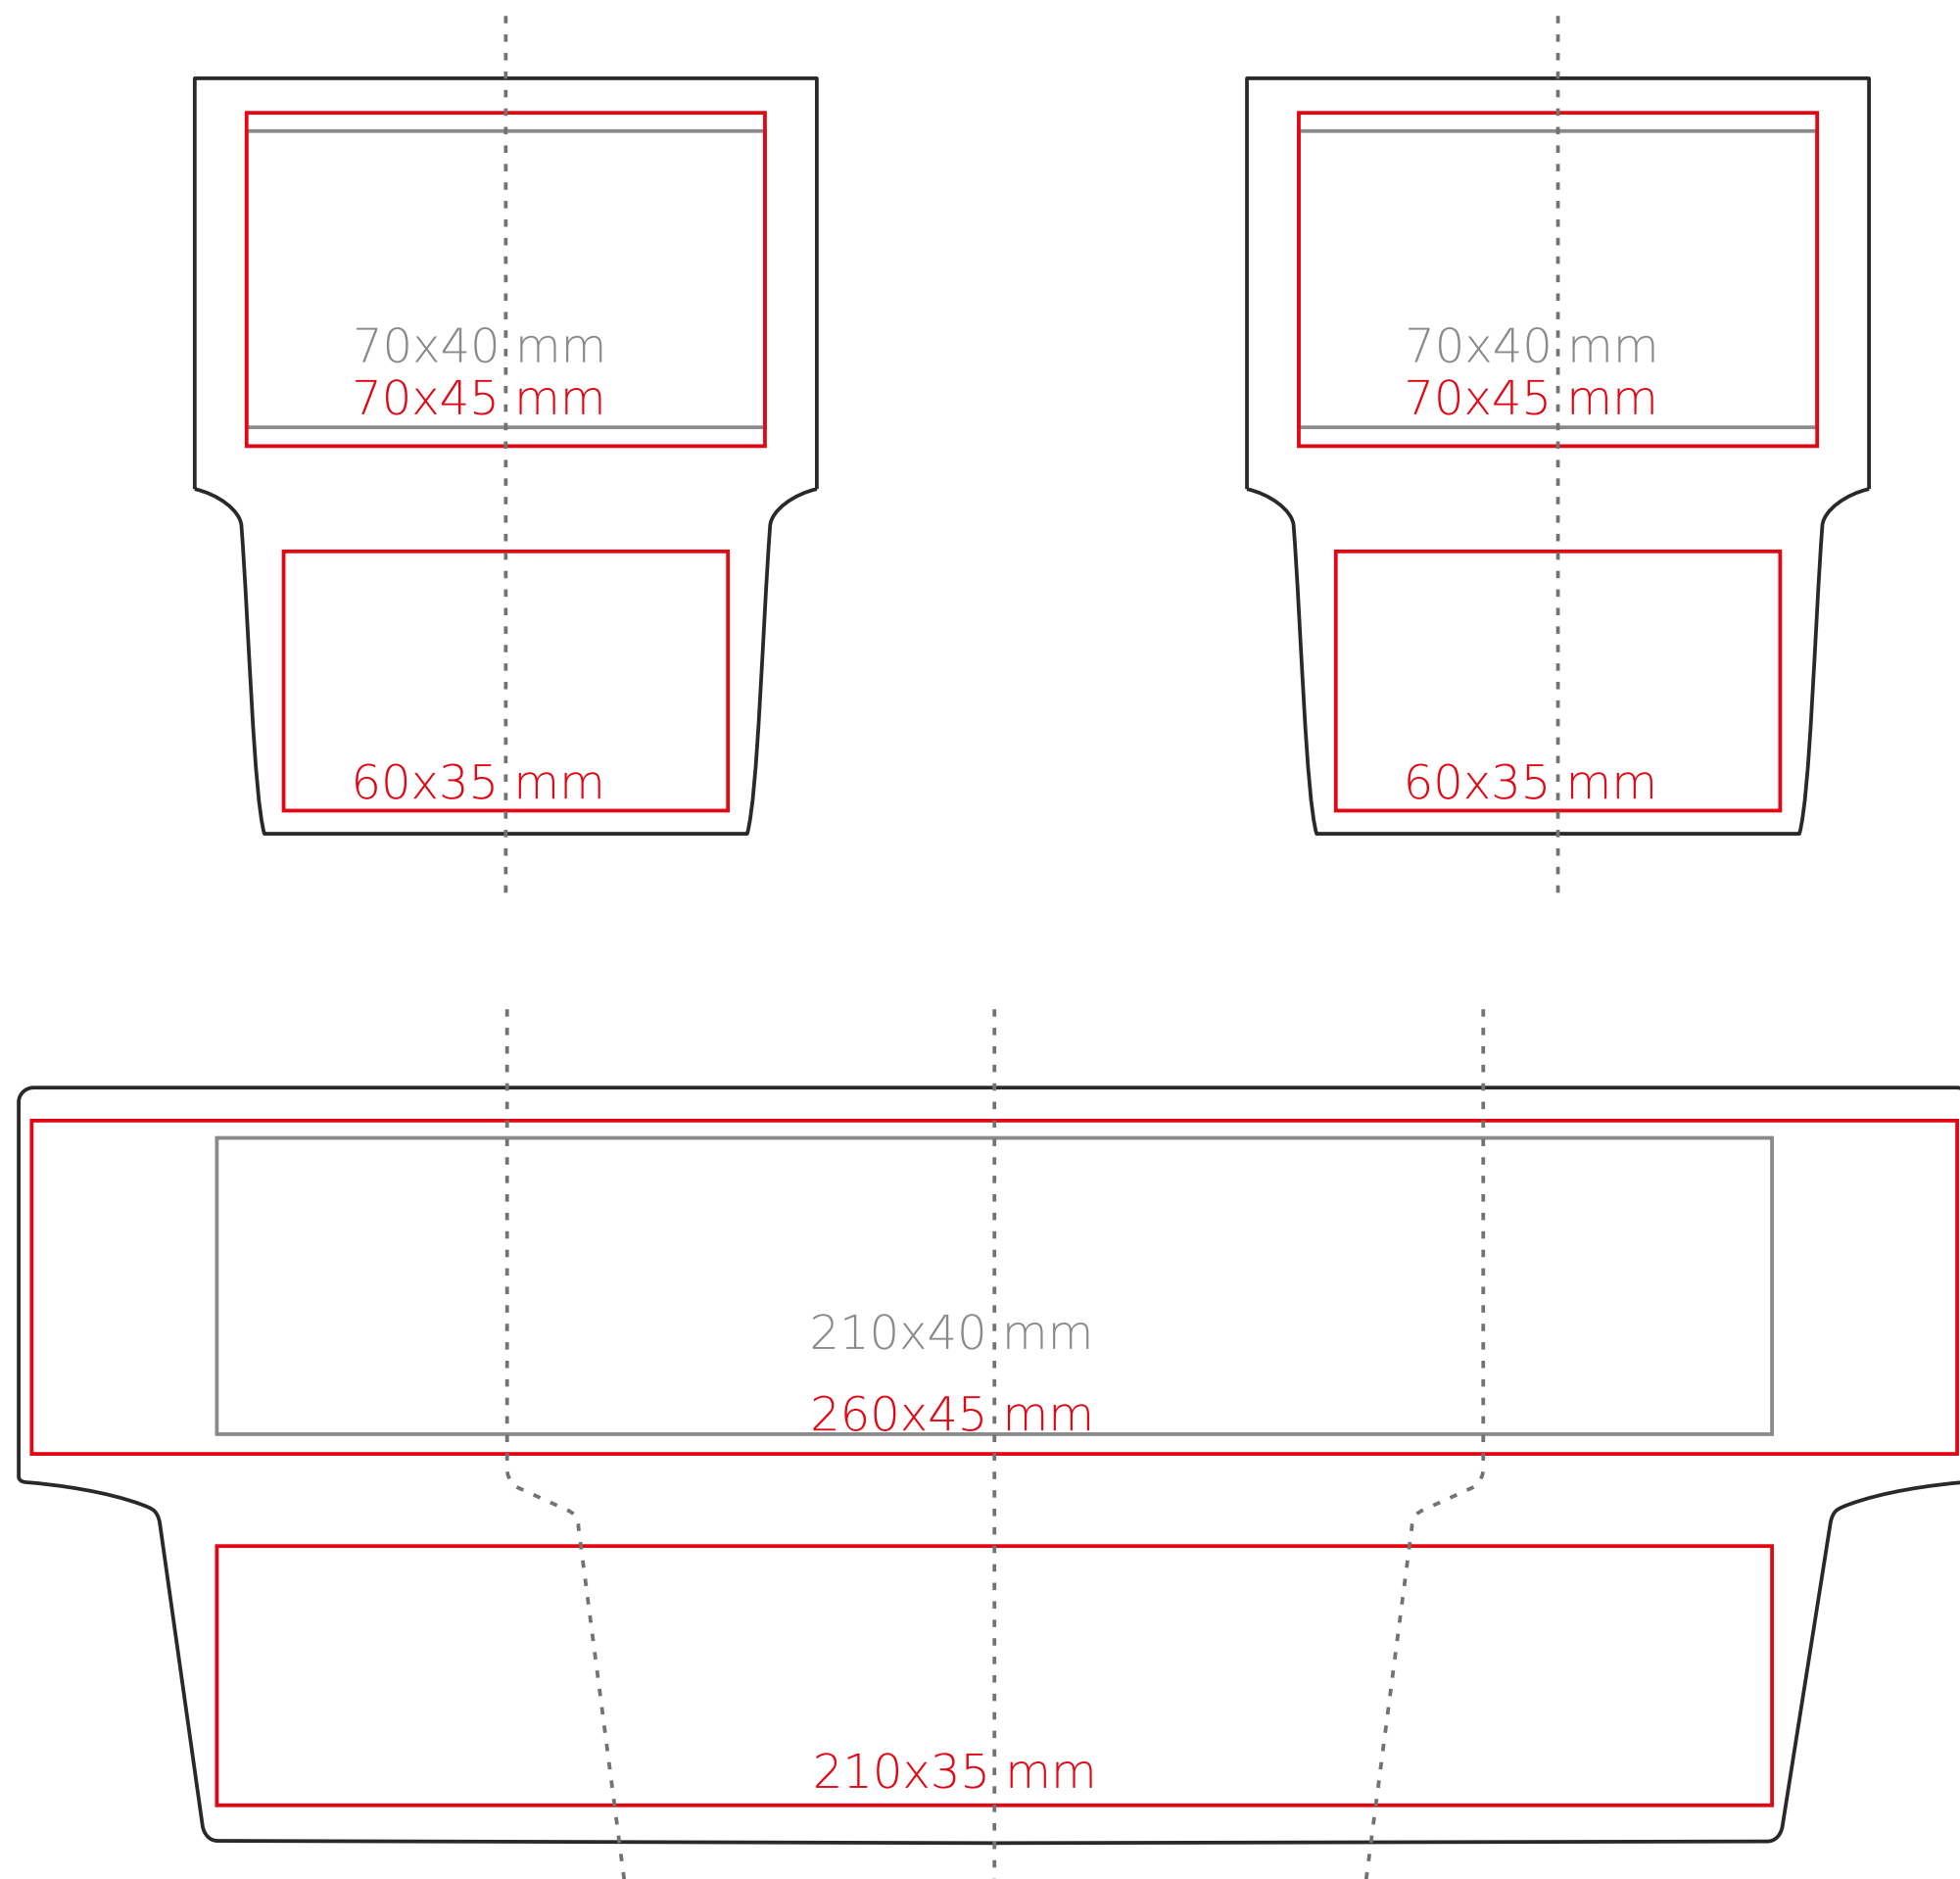

# Freddo

300 ml / h: 102 mm / Ø 84 mm

- Nadruk wewnątrz na ściance - 40 x 15 mm
- Nadruk wewnątrz na dnie - Ø 35 mm
- Nadruk od spodu - Ø 45 mm

\*W przypadku projektów dla kalkomanii wybiegających poza standardową powierzchnię nadruku prosimy o kontakt z działem handlowym.

## legenda

- Nadruk kalkomania (Transfer Print)
- Piaskowanie (Sensitive Touch)
- Nadruk bezpośredni (Direct Print)